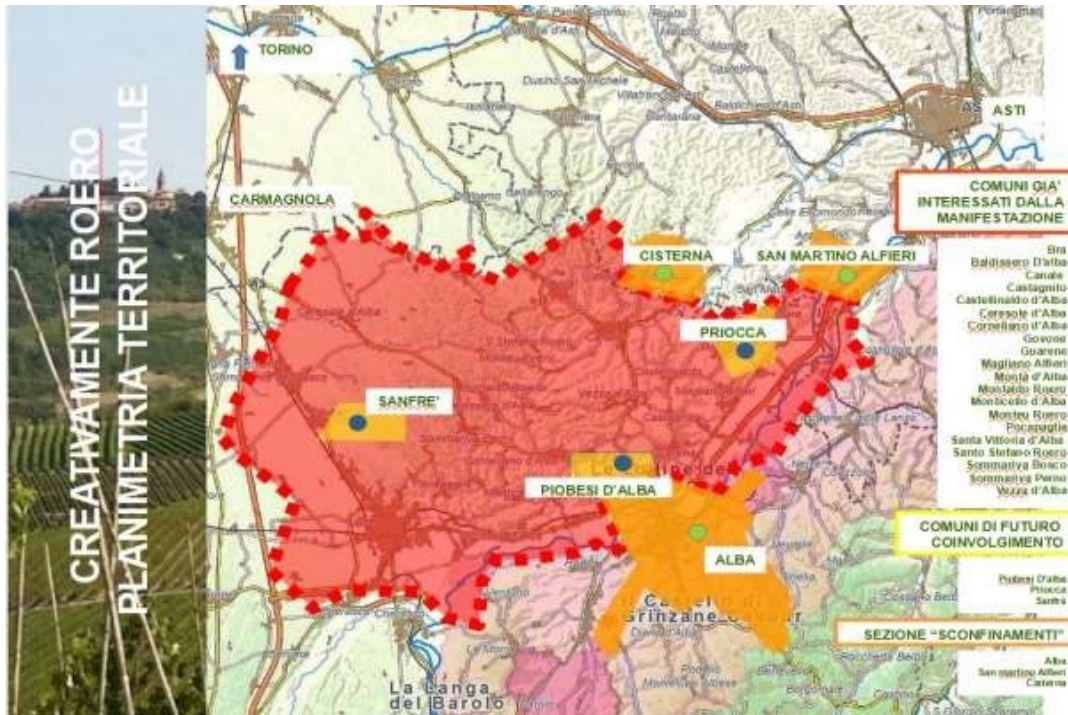

L'**edizione 2024, la sesta ad oggi**, si svolgerà presso i Comuni di **Baldissero d'Alba, Bra, Canale e Montaldo Roero**. Fino ad ora i Borghi protagonisti delle residenze sono stati: **Castellinaldo, Govone e Guarene (2018); Monticello, Pocapaglia, Sommariva Bosco e Vezza d'Alba (2019); Ceresole d'Alba, Magliano Alfieri, Montà e Santa Vittoria d'Alba (2020-21); Canale, Corneliano, Monteu Roero e Sommariva Perno (2022); Castagnito, Govone, San Martino Alfieri e Santo Stefano Roero (2023)**.

Format

Ogni anno vengono realizzate **da 3 a 5 residenze d'artista** localizzate in altrettanti Borghi, unite da uno stesso tema e dallo **scambio** di conoscenze, pratiche artistiche e di lavoro **tra i partecipanti, le comunità e le realtà del territorio coinvolte**. Le residenze si concludono con **un evento di inaugurazione delle opere itinerante tra i Comuni protagonisti**.

Negli anni si viene a **concretizzare un museo diffuso** attraverso i Borghi e i Castelli del Roero, che **resta al territorio** come **elemento di valorizzazione**.

Ambito territoriale

Ad oggi, i **Comuni che aderiscono all'iniziativa sono ventuno**. La **prospettiva è di completare la copertura territoriale a tutto il Roero nel corso del triennio 2024-2026**.

Sezione sconfinamenti

Dall'interesse di Comuni non appartenenti al Roero nasce l'idea di **portare le residenze oltre i confini di questa zona del Piemonte**, in luoghi che, in linea con il nostro approccio, individuano nella creatività una loro cifra distintiva. Il primo Borgo in questo senso è stato **San Martino Alfieri**, coinvolto nell'edizione 2023.