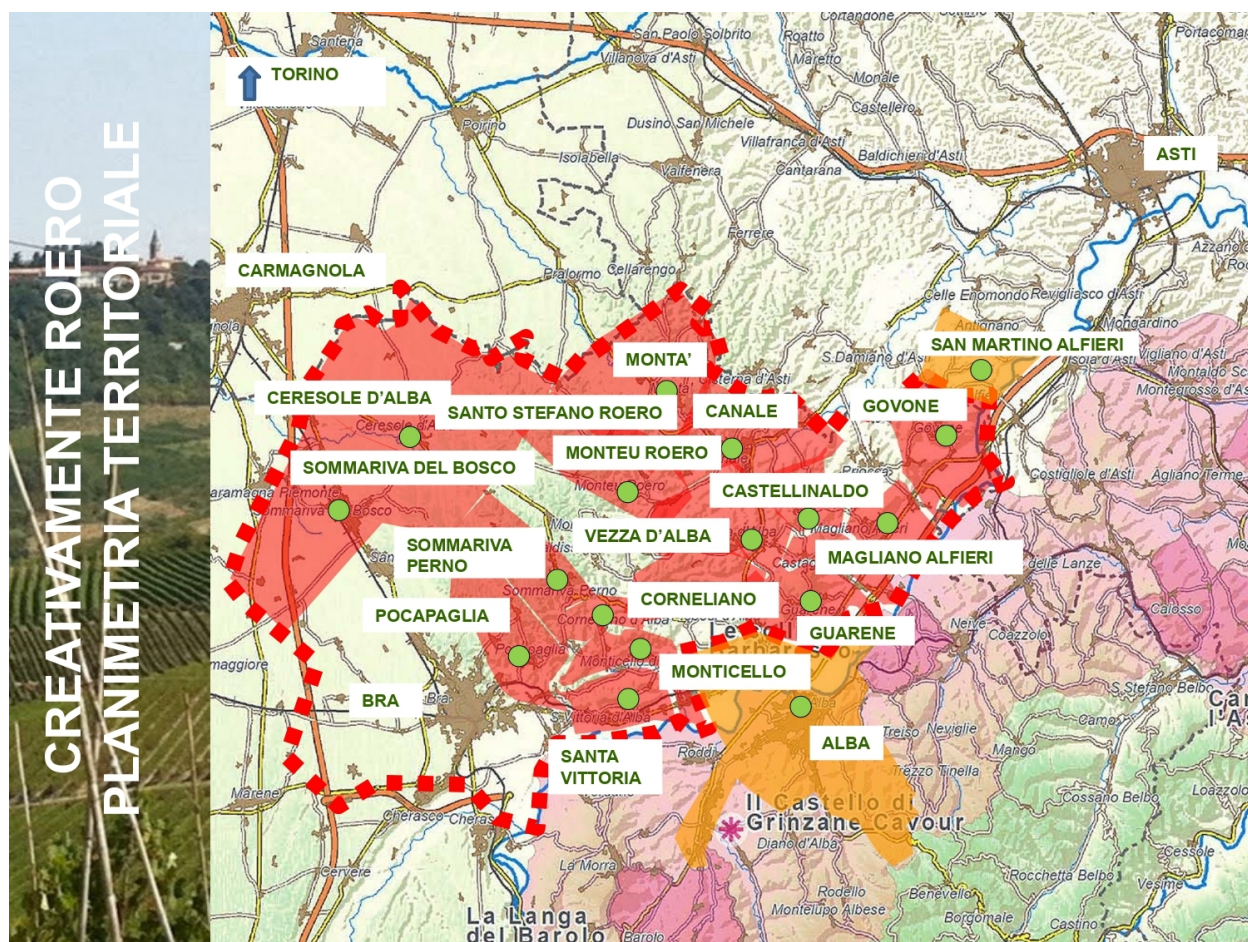

*Il progetto parte nel 2017 con la volontà specifica dei territori coinvolti di dar vita a uno strumento di sviluppo e di attrazione turistica basato sull'arte contemporanea. Dopo la prima **edizione del 2018**, con la partecipazione di **Govone, Guarene e Castellinaldo**, il progetto acquisisce riconoscibilità locale e non solo, avviando molte iniziative collaterali di legame tra i nuovi linguaggi espressivi e il territorio e tra i cittadini del Roero e le realtà regionali e nazionali. Con **l'edizione 2019** la manifestazione diventa reale leva di sviluppo a base culturale caratterizzato da una partecipazione pubblica ampia ed eterogenea.*

Format

Creativamente Roero prevede che ogni anno vengano realizzate da 3 a 5 residenze d'artista localizzate in altrettanti Borghi aderenti al progetto ma uniti da un unico tema di ispirazione e dallo scambio di conoscenze, pratiche e fasi di restituzione e lavoro con il pubblico.

Al termine del soggiorno viene organizzato un evento finale unico, coordinato tra tutte le residenze, con la presentazione delle opere tramite spettacoli, *performance*, esposizioni. **L'evento anima per un week end i diversi Comuni coinvolti.** Si viene così negli anni a **concretizzare un percorso d'arte, un museo diffuso** che, attraversando i Borghi e i Castelli del Roero, rimarrà come **elemento di valorizzazione del territorio.**

Ambito territoriale

Le residenze sono localizzate all'interno **dei diciotto Comuni che aderiscono all'iniziativa.**

Attività 2022

Luglio – settembre 2022 - Sopralluoghi e produzione opere

24 Settembre 2022 - Convegno di apertura del periodo di residenza;